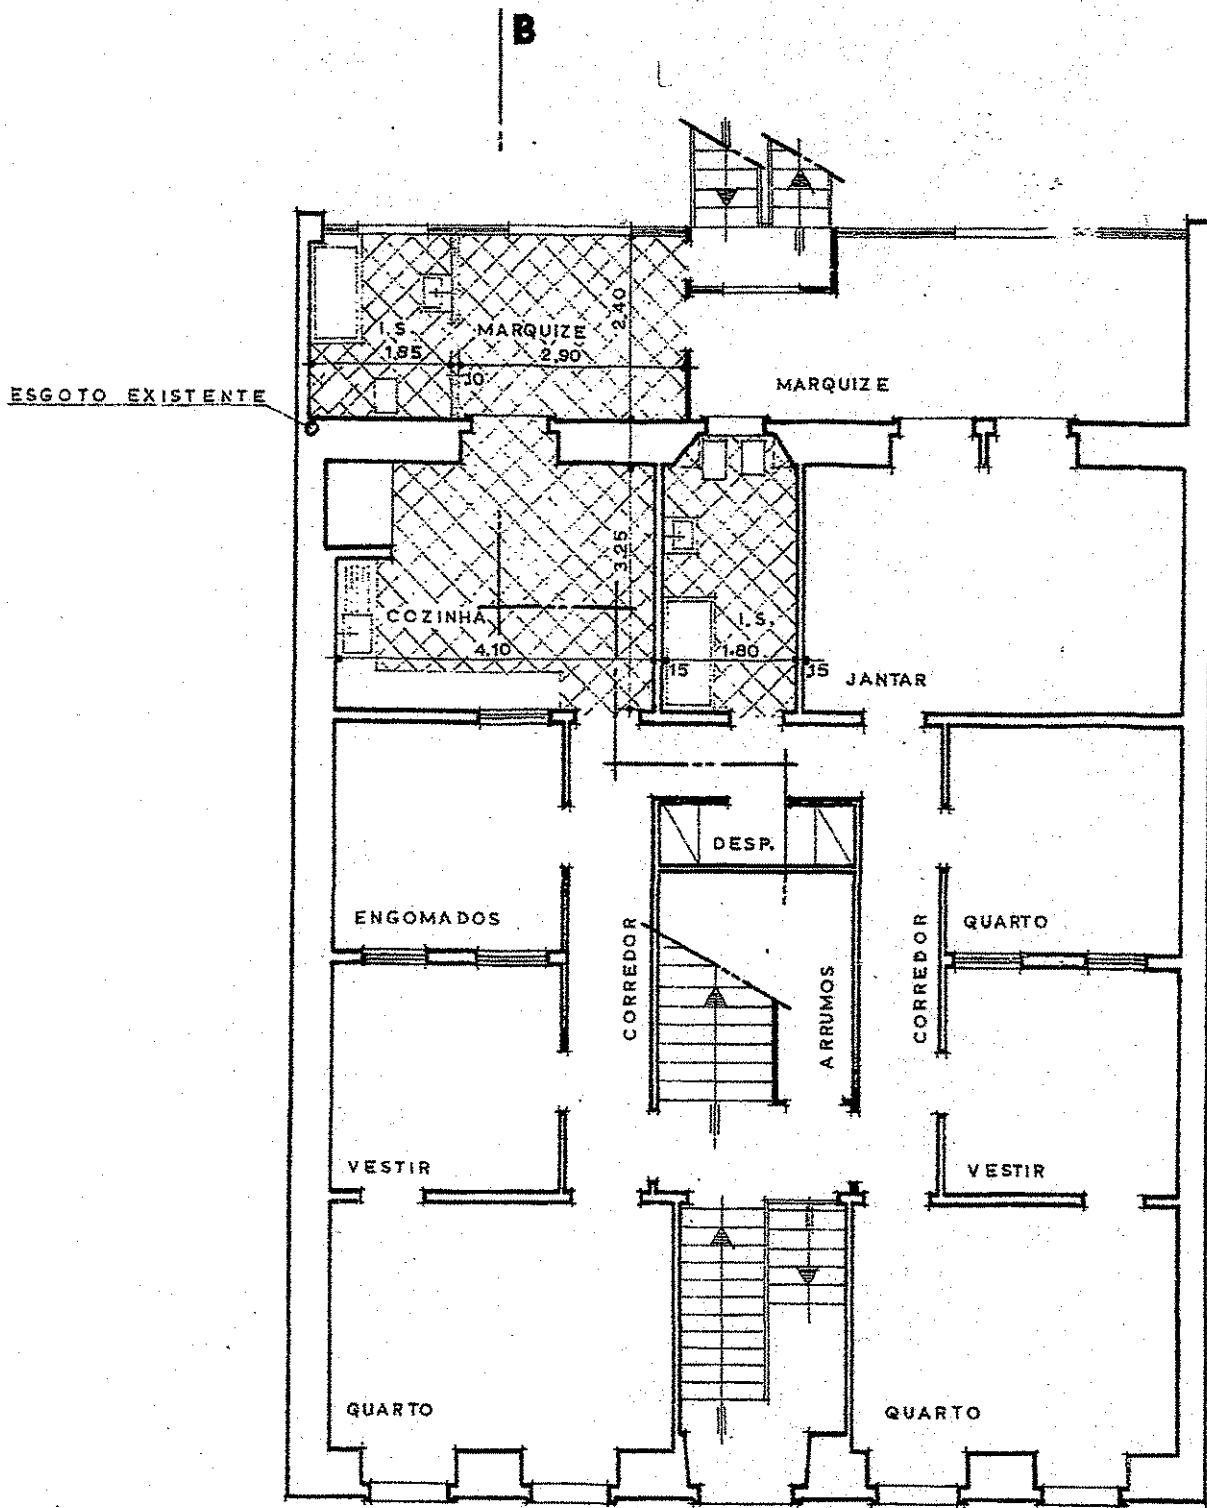

Planta de Localização *

Requerente: Manuel Cunha
Morada: Rua Eça de Queirós, 18
Fracção:
Freguesia: Santo António
Escala 1:1000
Data de Emissão: 16/04/2015

Número: 21706-2015

Projeção Hayford - Gauss, Datum 73, Elipsóide Internacional

A

PLANTA DO R/Ch

Escala - 1/100

+/- 170m²

RUA EÇA DE QUEIRÓS, nº 18

PROPRIEDADE: Santa Casa da Misericórdia de Alvaiázere

PLANTA DOS ANDARES

RUA EÇA DE QUEIRÓS, 18

PROPRIEDADE: SANTA CASA DA UNIFERICÓRDIA DE ALVAIAZERE

Escala - 1/100

± 170m²