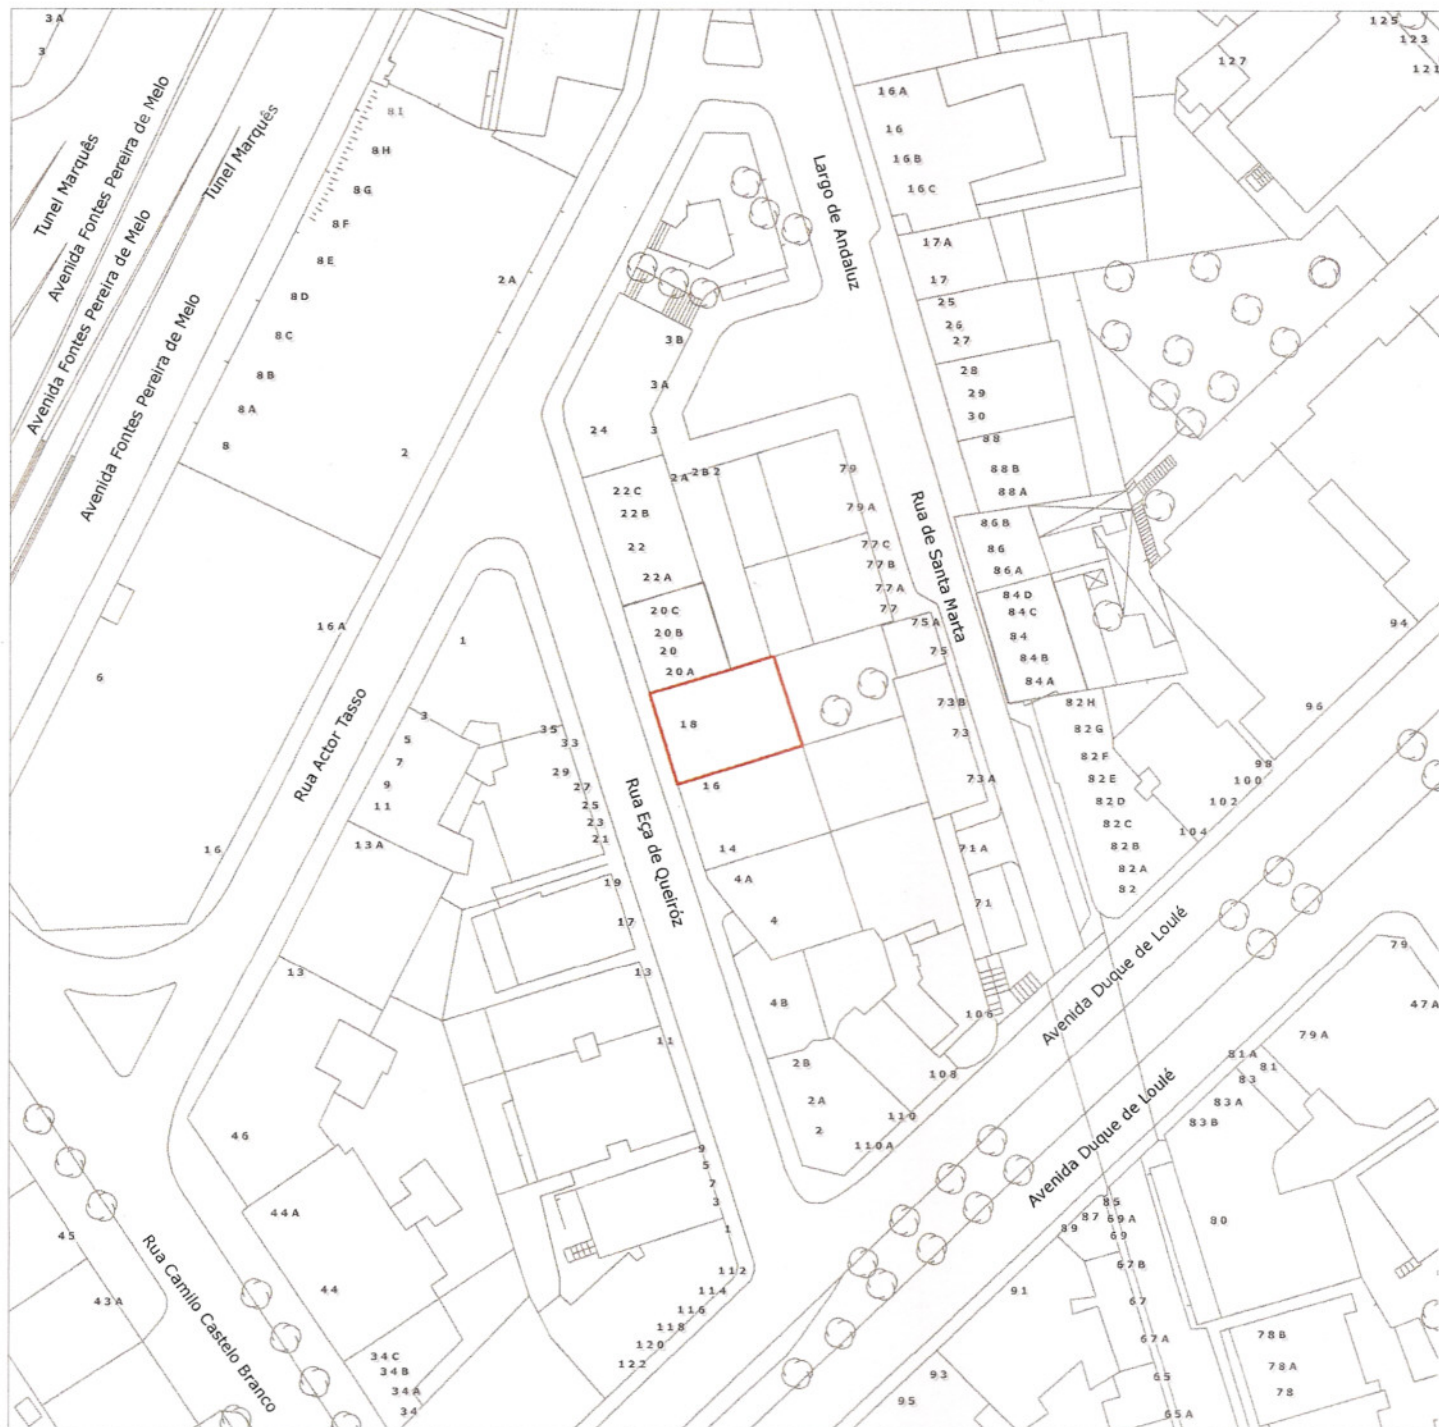

Planta de Localização *

Requerente: Manuel Cunha
Morada: Rua Eça de Queirós, 18
Fracção:
Freguesia: Santo António
Escala 1:1000
Data de Emissão: 16/04/2015

Número: 21706-2015

Projeção Hayford - Gauss, Datum 73, Elipsóide Internacional

A

PLANTA DO R/Ch

Escala - 1/100

+/- 170m²

RUA EÇA DE QUEIRÓS, nº 18

PROPRIEDADE: Santa Casa da Misericórdia de Alvaiázere

PLANTA DOS ANDARES

RUA EÇA DE QUEIRÓS, 18

PROPRIEDADE: SANTA CASA DA UNIFERICÓRDIA DE ALVAIAZERE

Escala - 1/100

± 170m²